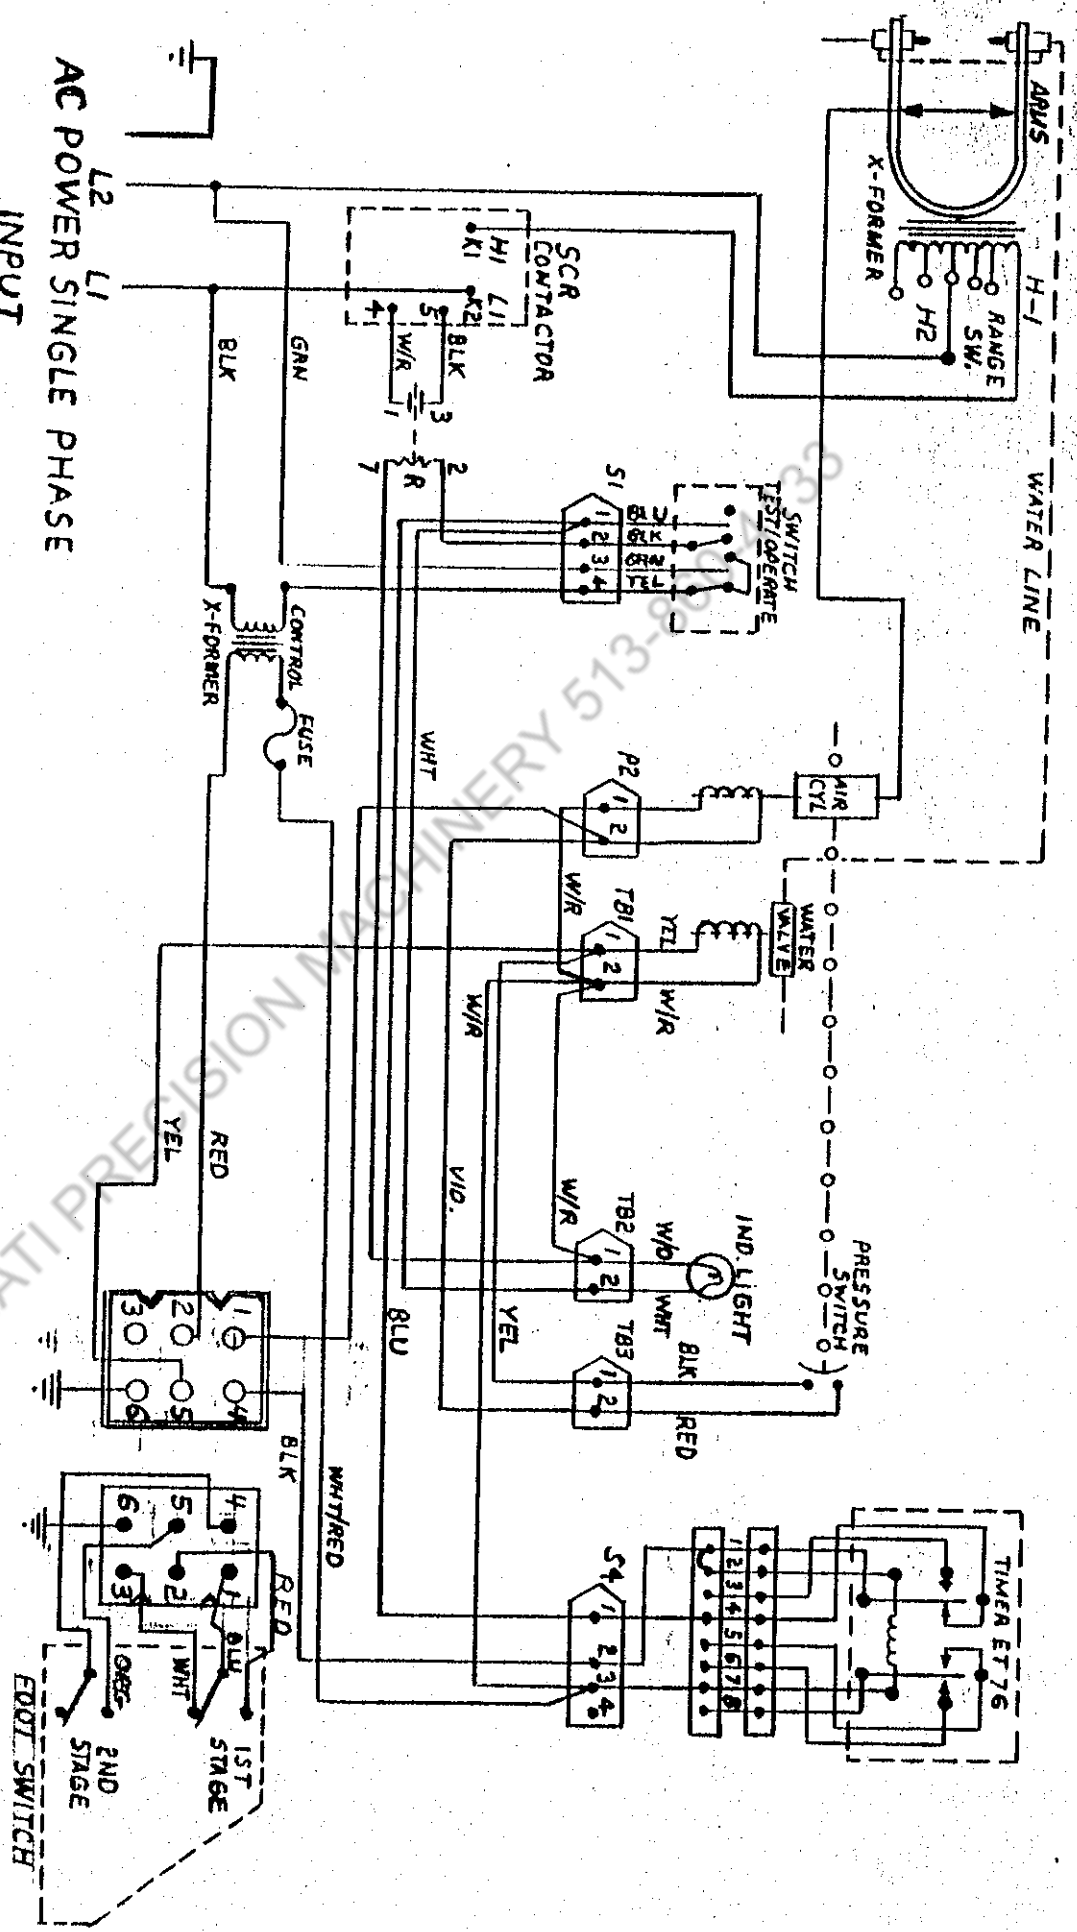

AC POWER SINGLE PHASE INPUT

109085 I SCR WIRING DIAG.
 WIRING DIAG. 140-50 KVA TYPE SA 165 SERIES

NO.	PART NAME	SIZE	MATERIAL
109085 I	SCR WIRING DIAG.		
DATE	8-30-95		
SCALE	NONE		
DRAWN	SMITH		
DATE	8-30-95		
SCALE	NONE		
DR.	XXX	015	
DR.	XXX	015	
DR.	XXX	015	

109085
 SHEET 1

AC POWER SINGLE PHASE INPUT

No. ECH 1016	DATE 5/5/54	NO. 2766	REV. 1	REV. 2	REV. 3	REV. 4	REV. 5
SCHEMATIC NO. 1016 TND 50 TEL. TITE '94.5. 315 20125 WESTERN ELECTRONICS FORT COLLINS, COLORADO							
WINDING DIAGRAM 10903M							