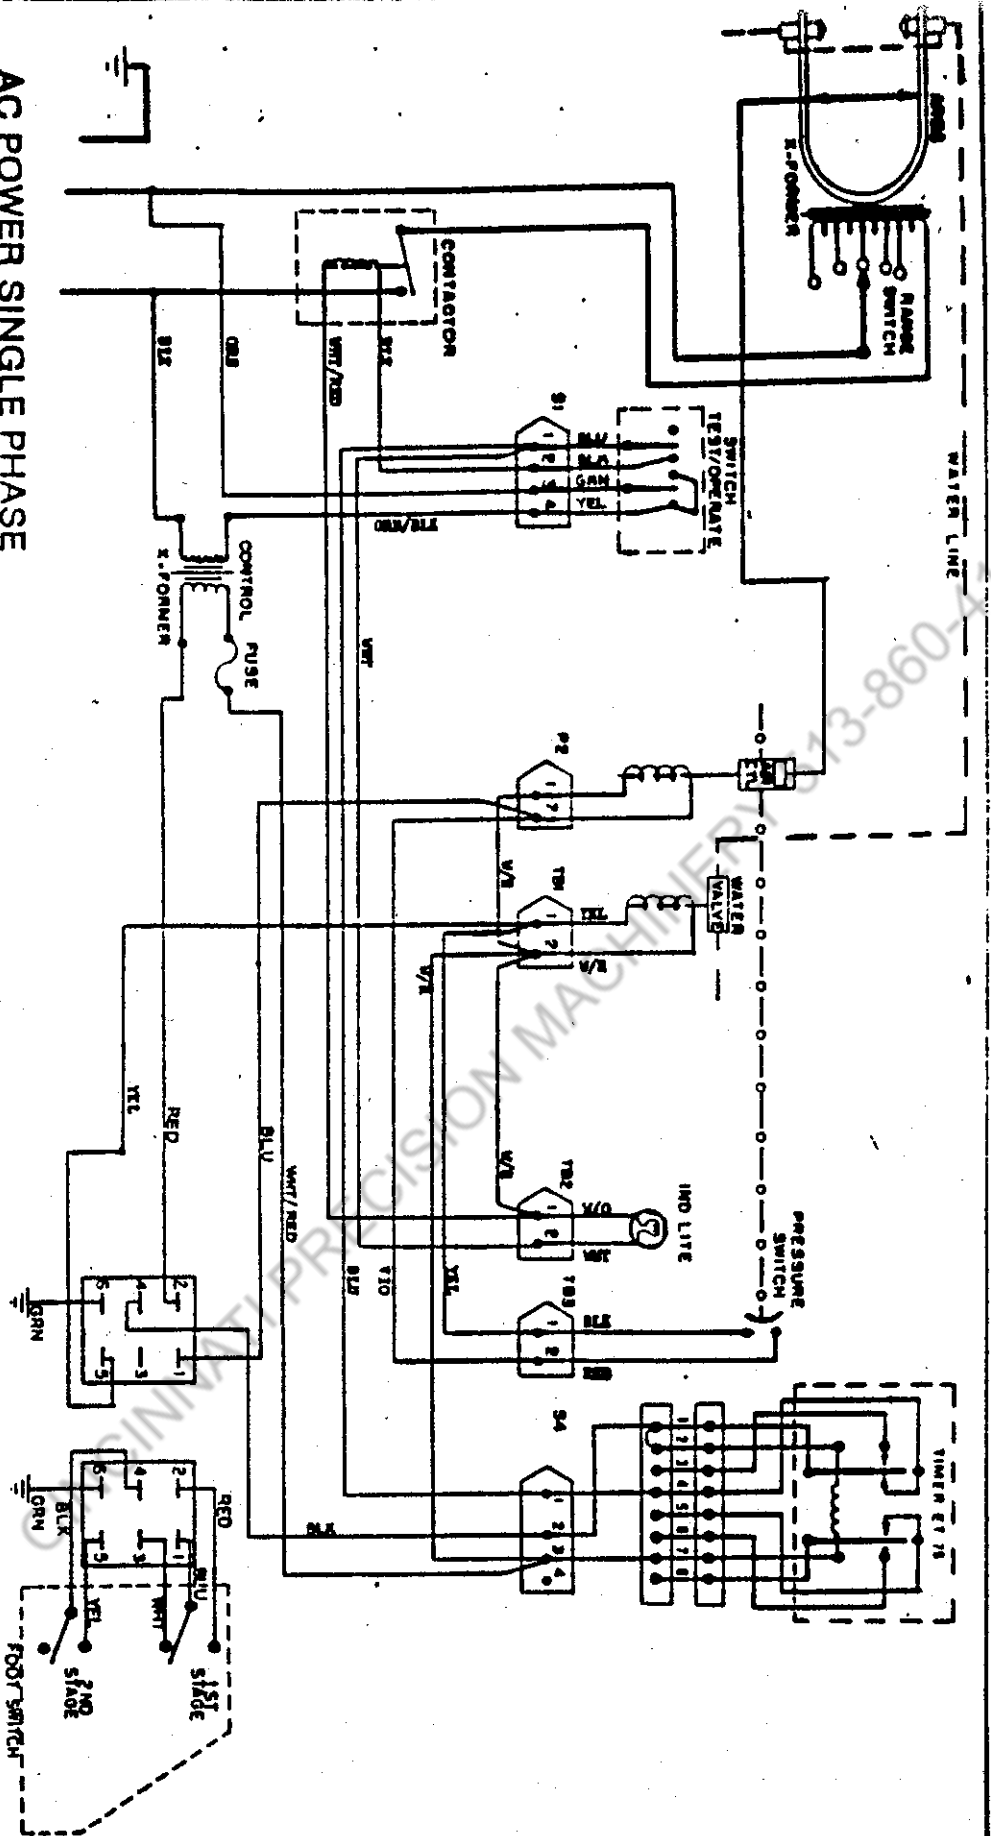

AC POWER SINGLE PHASE INPUT

109085 I SCR WIRING DIAG.
 WIRING DIAG. 140-50 KVA TYPE SA 165 SERIES

NO.	PART NAME	SIZE	MATERIAL
109085 I	SCR WIRING DIAG.		
DATE	8-30-95		
SCALE	NONE		
DRAWN	SMITH		
DATE	8-30-95		
SCALE	NONE		
DR.	XXX	015	
DR.	XXX	015	
DR.	XXX	015	

109085
 SHEET 1

AC POWER SINGLE PHASE INPUT

No. ECH 1016	DATE 5/5/54	NO. 2766	REV. 1	REV. 2	REV. 3	REV. 4	REV. 5
SCHEMATIC NO. 1016 TND 50 TEL. TITE '94.5. 315 20125 WESTERN ELECTRONICS FORT COLLINS, COLORADO							
WINDING DIAGRAM 10903M							